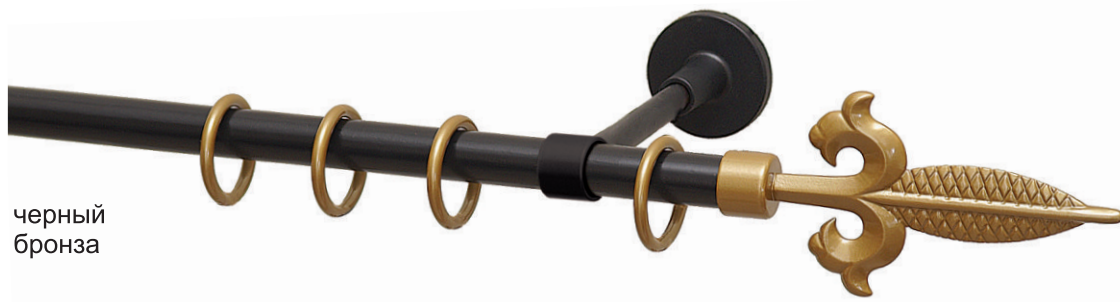

- Коллекция Готика - коллекция круглых металлических литых карнизов с элементамиковки.
Диаметр штанги 20 мм.

- Сдержанная цветовая палитра.
Строгие формы наконечников и кронштейнов:
 - коллекция содержит более десяти видов наконечников,
 - кронштейны разнообразных форм и конструкций, в том числе кронштейн Камелот для второй направляющей.

Наименование	Диаметр	a, мм	b, мм	Таблица цвета	
Штанга дерево	D20			Цвета изделий из дерева: красное дерево натуральное дерево венге светлый дуб дуб беленый дуб вишня темная вишня	
Штанга металл	D20			Цвета изделий из металла: золото черный белый хром	
Штанга Топ-Декор металл	D20			По Таблице цветов изделий из металла	
Наконечник кованый Бакуло металл	D20	80	150	черный	
Наконечник кованый Флор металл	D20	85	160		
Наконечник кованый Палмера металл	D20	80	110		
Наконечник кованый Пунта металл	D20	100	140		
Наконечник кованый Ризо металл	D20	150	180		
Наконечник кованый Тренза металл	D20	57	155		
Наконечник кованый Пика металл	D20	45	150		
Наконечник кованый Лилия Готика металл	D20	80	150		
					Возможна дополнительная окраска по Таблицам цветов окраски изделий, а также по каталогу Tikkurila и RAL.