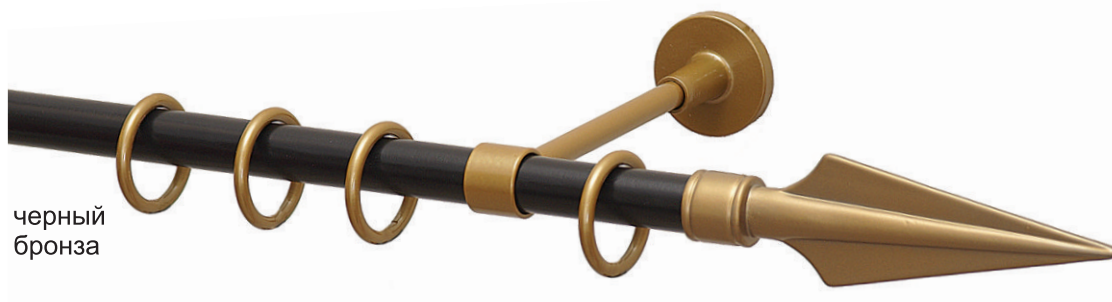

- Коллекция Готика - коллекция круглых металлических литых карнизов с элементамиковки.
Диаметр штанги 20 мм.

- Сдержанная цветовая палитра.
Строгие формы наконечников и кронштейнов:
 - коллекция содержит более десяти видов наконечников,
 - кронштейны разнообразных форм и конструкций, в том числе кронштейн Камелот для второй направляющей.

Наименование	Диаметр	a, мм	b, мм	Таблица цвета	
Штанга дерево	D20			Цвета изделий из дерева: красное дерево натуральное дерево венге светлый дуб дуб беленый дуб вишня темная вишня	
Штанга металл	D20			Цвета изделий из металла: золото черный белый хром	
Штанга Топ-Декор металл	D20			По Таблице цветов изделий из металла	
Наконечник кованый Бакуло металл	D20	80	150	черный	
Наконечник кованый Флор металл	D20	85	160		
Наконечник кованый Палмера металл	D20	80	110		
Наконечник кованый Пунта металл	D20	100	140		
Наконечник кованый Ризо металл	D20	150	180		
Наконечник кованый Тренза металл	D20	57	155		
Наконечник кованый Пика металл	D20	45	150		
Наконечник кованый Лилия Готика металл	D20	80	150		
					Возможна дополнительная окраска по Таблицам цветов окраски изделий, а также по каталогу Tikkurila и RAL.

При выборе цвета рекомендуем использовать реальные образцы, так как полиграфия не позволяет абсолютно точно передать фактуру и оттенки.

Наименование	Диаметр	a, мм	b, мм	Таблица цвета
Наконечник кованый Бук металл - левый - правый	D20	120	145	черный
Наконечник кованый Вяз металл - левый - правый	D20	130	140	
Наконечник Кап металл	D20	25	30	
Наконечник Цилиндр металл	D20	30	25	
Кронштейн кованый Готика, 9 см металл	D20	145	90	
Кронштейн кованый центральный Готика 9 см металл	D20	50	90	
Кронштейн кованый Готика, 18 см металл	D20	145	180	
Кронштейн двойной кованый Готика, 18 см металл	D20	145	180	
Кронштейн кованый Камелот, 15 см комплект металл	D20	65	150	
Кронштейн стандарт металл	D20	45	153	
Кронштейн стандарт двойной металл	D20	45	265	Возможна дополнительная окраска по Таблицам цветов окраски изделий, а также по каталогу Tikkurila и RAL.