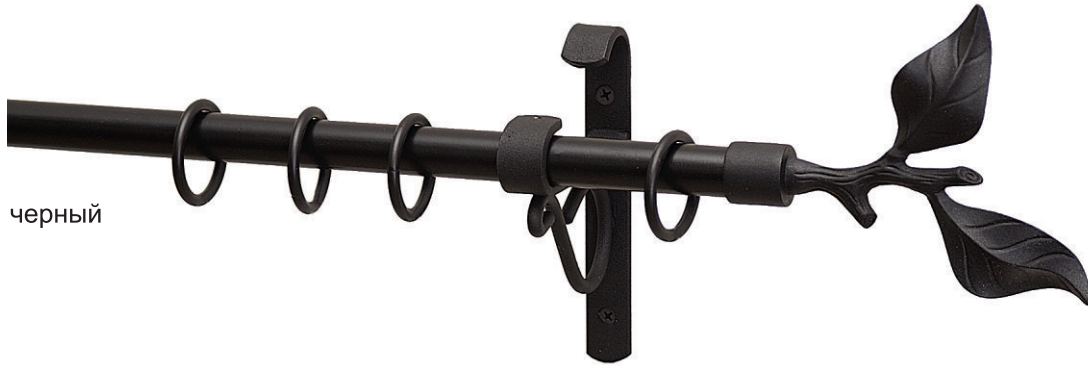

- Коллекция Готика - коллекция круглых металлических литых карнизов с элементамиковки.
Диаметр штанги 20 мм.

- Сдержанная цветовая палитра.
Строгие формы наконечников и кронштейнов:
 - коллекция содержит более десяти видов наконечников,
 - кронштейны разнообразных форм и конструкций, в том числе кронштейн Камелот для второй направляющей.

Наименование	Диаметр	a, мм	b, мм	Таблица цвета	
Штанга дерево	D20			Цвета изделий из дерева: красное дерево натуральное дерево венге светлый дуб дуб беленый дуб вишня темная вишня	
Штанга металл	D20			Цвета изделий из металла: золото черный белый хром	
Штанга Топ-Декор металл	D20			По Таблице цветов изделий из металла	
Наконечник кованый Бакуло металл	D20	80	150	черный	
Наконечник кованый Флор металл	D20	85	160		
Наконечник кованый Палмера металл	D20	80	110		
Наконечник кованый Пунта металл	D20	100	140		
Наконечник кованый Ризо металл	D20	150	180		
Наконечник кованый Тренза металл	D20	57	155		
Наконечник кованый Пика металл	D20	45	150		
Наконечник кованый Лилия Готика металл	D20	80	150		
					Возможна дополнительная окраска по Таблицам цветов окраски изделий, а также по каталогу Tikkurila и RAL.