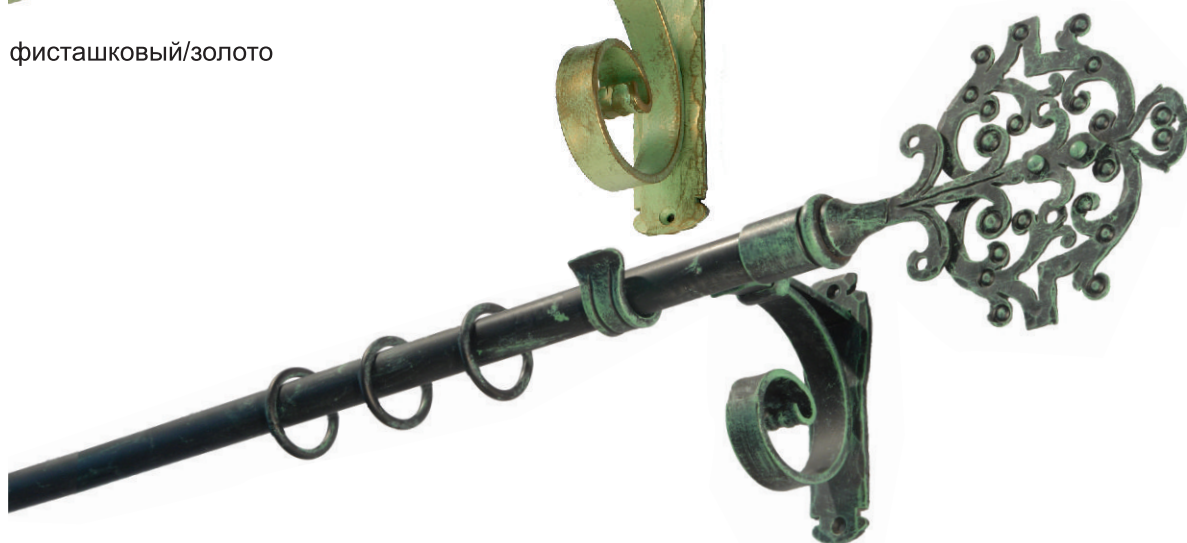

фисташковый/золото

черный/зеленый