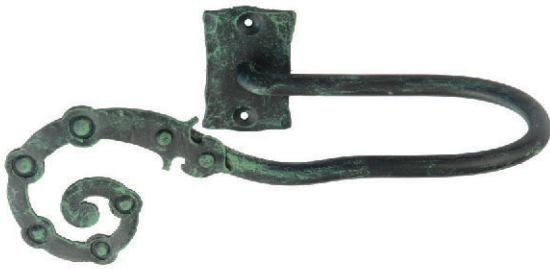

Наименование		Диаметр	a, мм	b, мм	Таблица цвета	
Наконечник Буле		D20	60	110	<p><b>Рекомендованные цвета коллекции Шато:</b></p> <ul style="list-style-type: none"> <li>белый/золото</li> <li>белый/серебро</li> <li>ваниль/золото</li> <li>ваниль/медь</li> <li>фисташковый/золото</li> <li>коричневый/серебро</li> <li>коричневый/медь</li> <li>черный/золото/патина</li> <li>черный/зеленый/золото</li> <li>черный/золото</li> <li>черный/зеленый</li> <li>черный</li> </ul> <p><b>Возможна дополнительная окраска по Таблицам цветов из металла, а также по каталогу Tikkurila и RAL.</b></p>	
Наконечник Заглушка кованый		D20	30	25		
Кронштейн Лясет однорядный		D20	142	150		
Кронштейн Лясет двухрядный		D20	142	200		
Кронштейн Шато однорядный		D20	130	150		
Кронштейн Шато двухрядный		D20	190	200		
Кронштейн Эльзас однорядный		D20	130	150		
Кронштейн Эльзас двухрядный		D20	190	200		
Кронштейн Лувр однорядный		D20	75	150		
Кронштейн Лувр двухрядный		D20	75	200		
Кольцо кованое со вставкой		D20	45	32		
Держатель Роза			135	235		
Держатель Роза бутон			135	235		
Держатель Мюрэ			110	235		<p>Карнизы Шато могут быть окрашены в цвета комбинированные с золотой, серебряной, медной и зеленой патиной.</p>