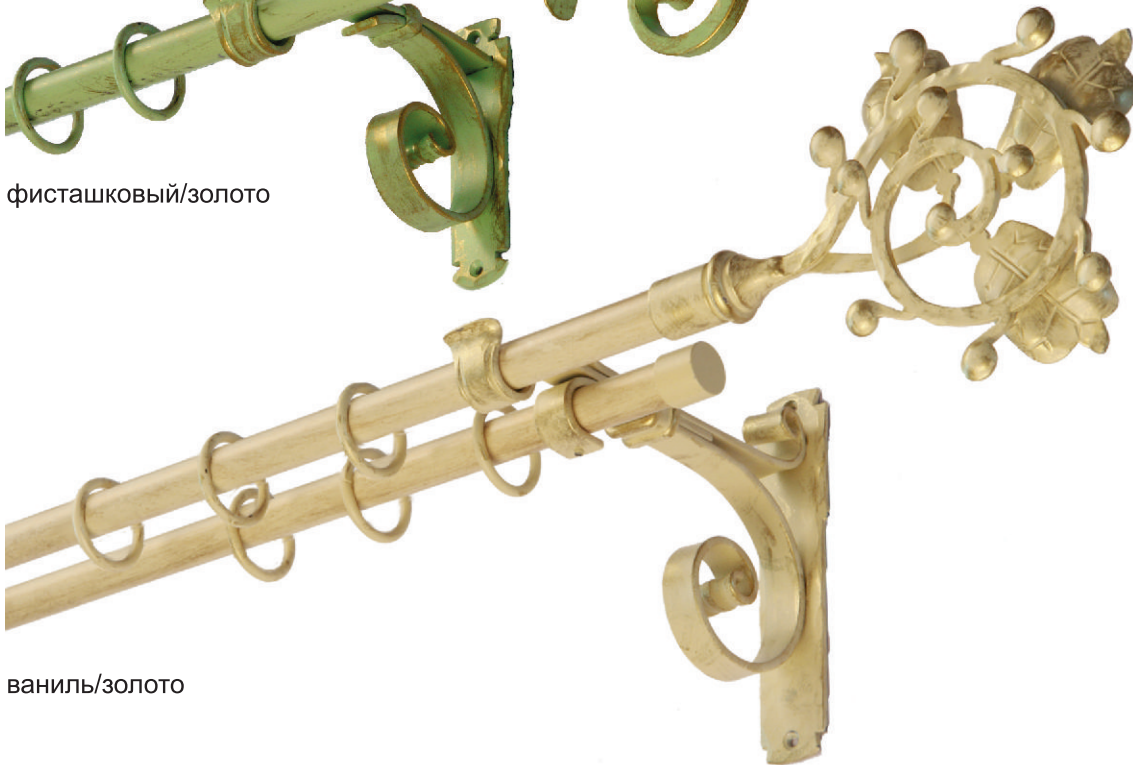

Карнизы Шато могут быть окрашены в цвета комбинированные с золотой, серебряной, медной и зеленой патинами.

фисташковый/золото

черный/зеленый

фисташковый/золото

ваниль/золото

При выборе цвета рекомендуем использовать реальные образцы, так как полиграфия не позволяет абсолютно точно передать фактуру и оттенки.

Наименование		Диаметр	a, мм	b, мм	Таблица цвета	
Наконечник Буле		D20	60	110	<p><b>Рекомендованные цвета коллекции Шато:</b></p> <ul style="list-style-type: none"> <li>белый/золото</li> <li>белый/серебро</li> <li>ваниль/золото</li> <li>ваниль/медь</li> <li>фисташковый/золото</li> <li>коричневый/серебро</li> <li>коричневый/медь</li> <li>черный/золото/патина</li> <li>черный/зеленый/золото</li> <li>черный/золото</li> <li>черный/зеленый</li> <li>черный</li> </ul> <p><b>Возможна дополнительная окраска по Таблицам цветов из металла, а также по каталогу Tikkurila и RAL.</b></p>	
Наконечник Заглушка кованый		D20	30	25		
Кронштейн Лясет однорядный		D20	142	150		
Кронштейн Лясет двухрядный		D20	142	200		
Кронштейн Шато однорядный		D20	130	150		
Кронштейн Шато двухрядный		D20	190	200		
Кронштейн Эльзас однорядный		D20	130	150		
Кронштейн Эльзас двухрядный		D20	190	200		
Кронштейн Лувр однорядный		D20	75	150		
Кронштейн Лувр двухрядный		D20	75	200		
Кольцо кованое со вставкой		D20	45	32		
Держатель Роза			135	235		
Держатель Роза бутон			135	235		
Держатель Мюрэ			110	235		<p>Карнизы Шато могут быть окрашены в цвета комбинированные с золотой, серебряной, медной и зеленой патиной.</p>