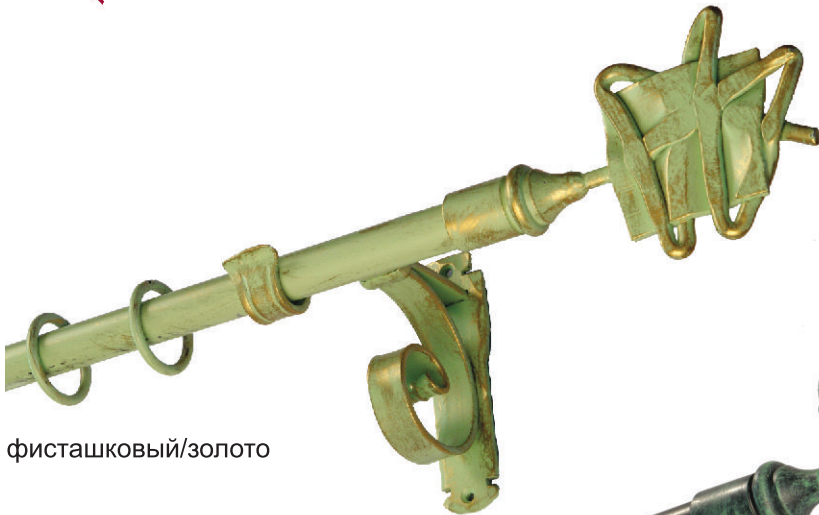

фисташковый/золото