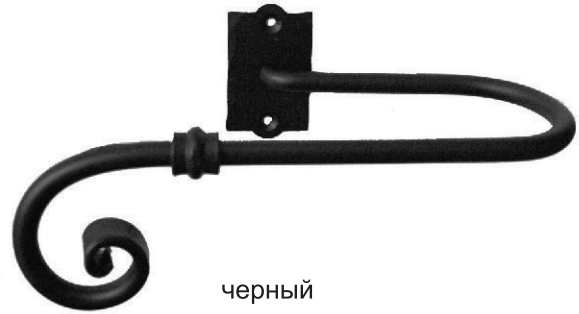

При выборе цвета рекомендуем использовать реальные образцы, так как полиграфия не позволяет абсолютно точно передать фактуру и оттенки.