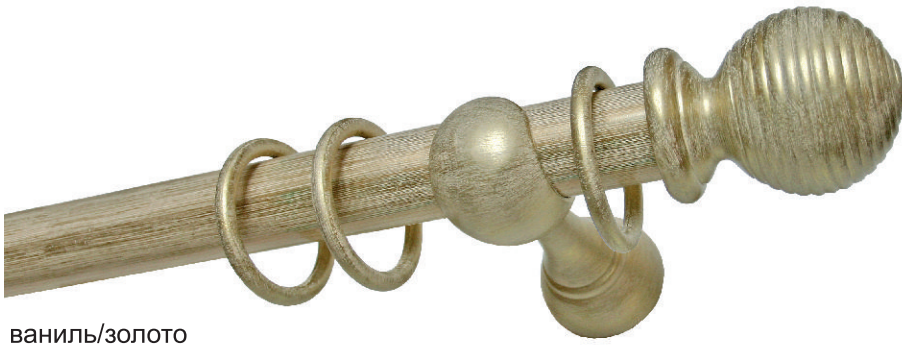

ваниль/золото