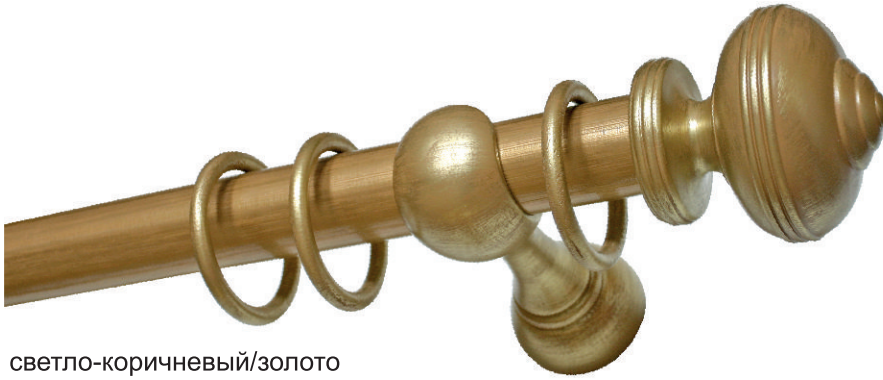

- Коллекция Ренессанс - деревянные карнизы со штангой большого диаметра: 50 мм
  
- Карнизы коллекции Ренессанс - абсолютная классика декора окон, созданная по мотивам интерьеров эпохи Возрождения:
  - крупные наконечники, пропорциональные размеру штанги, повторяют линии элементов декора.
  
- В коллекции представлены около десяти видов самых разнообразных по форме наконечников; однорядные и двухрядные кронштейны, эркеры
  
- Специальные высокотехнологичные приемы обработки всех элементов карниза, в том числе с эффектом старения, патины, кракелюра, окраска в цвета по таблице Винтаж/Ренессанс, а также в нестандартные цвета по таблице Tikkurila и RAL, позволяют создать неповторимый образ карниза и использовать его в интерьерах любого цветового решения.
  
- Карнизы коллекции Ренессанс прекрасно вписываются в современные интерьеры, создаваемые в стиле неоклассики.

светло-коричневый/золото

кракелюр/золото

темно-зеленый/золото

черный/золото/патина

Наименование	Диаметр	а, мм	б, мм	Таблица цвета
Штанга дерево	D35 D50			<p><b>Цвета изделий коллекции Винтаж/Ренессанс:</b></p> <p>ваниль/золото темно-зеленый/золото фуксия/золото светло-коричневый/золото черный/золото кракелюр золото кракелюр серебро зеленый/патина коричневый/медь вишня/золото черный/золото/патина</p> <p><b>Возможна дополнительная окраска по Таблицам цветов изделий из дерева, а также по каталогу Tikkurila и RAL.</b></p>
Наконечник Шар дерево	D50	95	138	
Наконечник Шар рифленный дерево	D50	90	118	
Наконечник Джотто 50 дерево	D50	110	110	
Наконечник Савона 50 дерево	D50	130	135	
Наконечник Мессина дерево	D50	108	162	
Наконечник Бурбон дерево	D50	150	155	
Наконечник Монреале дерево	D50	90	120	
Наконечник Таормина дерево	D50	85	220	
Наконечник цилиндр-заглушка дерево	D35	48	38	
Кронштейн 50 Стандарт однорядный дерево	D50	85	192	
Кронштейн Савона однорядный 50 дерево	D50	145	205	
Кронштейн Савона двухрядный 50/35 дерево	50/35	145	235	
Эркер дерево	D35 D50	40 55	72 95	
Кольцо дерево	D35 D50	75 93	55 73	