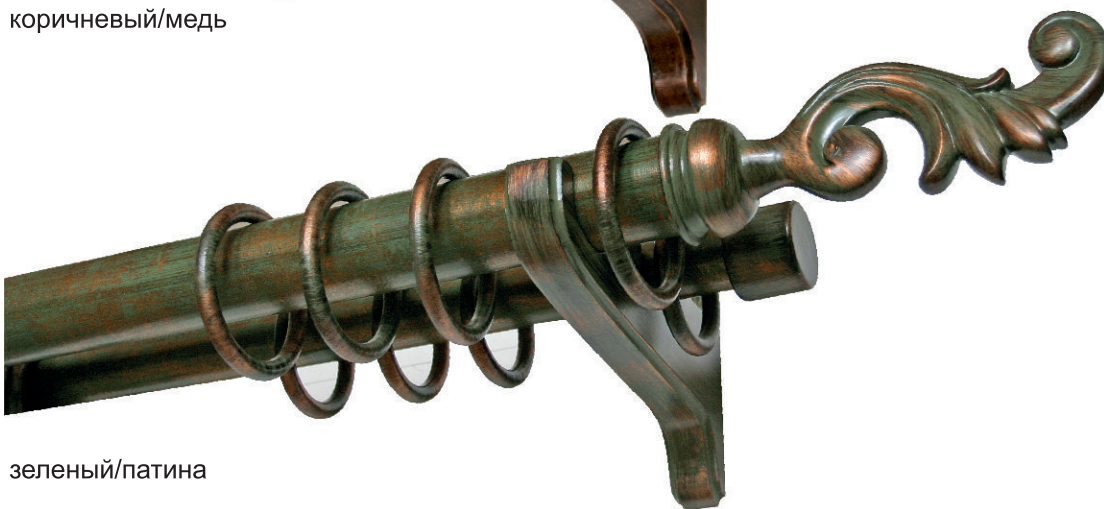

коричневый/медь

зеленый/патина

Цвета Винтаж/Ренессанс: